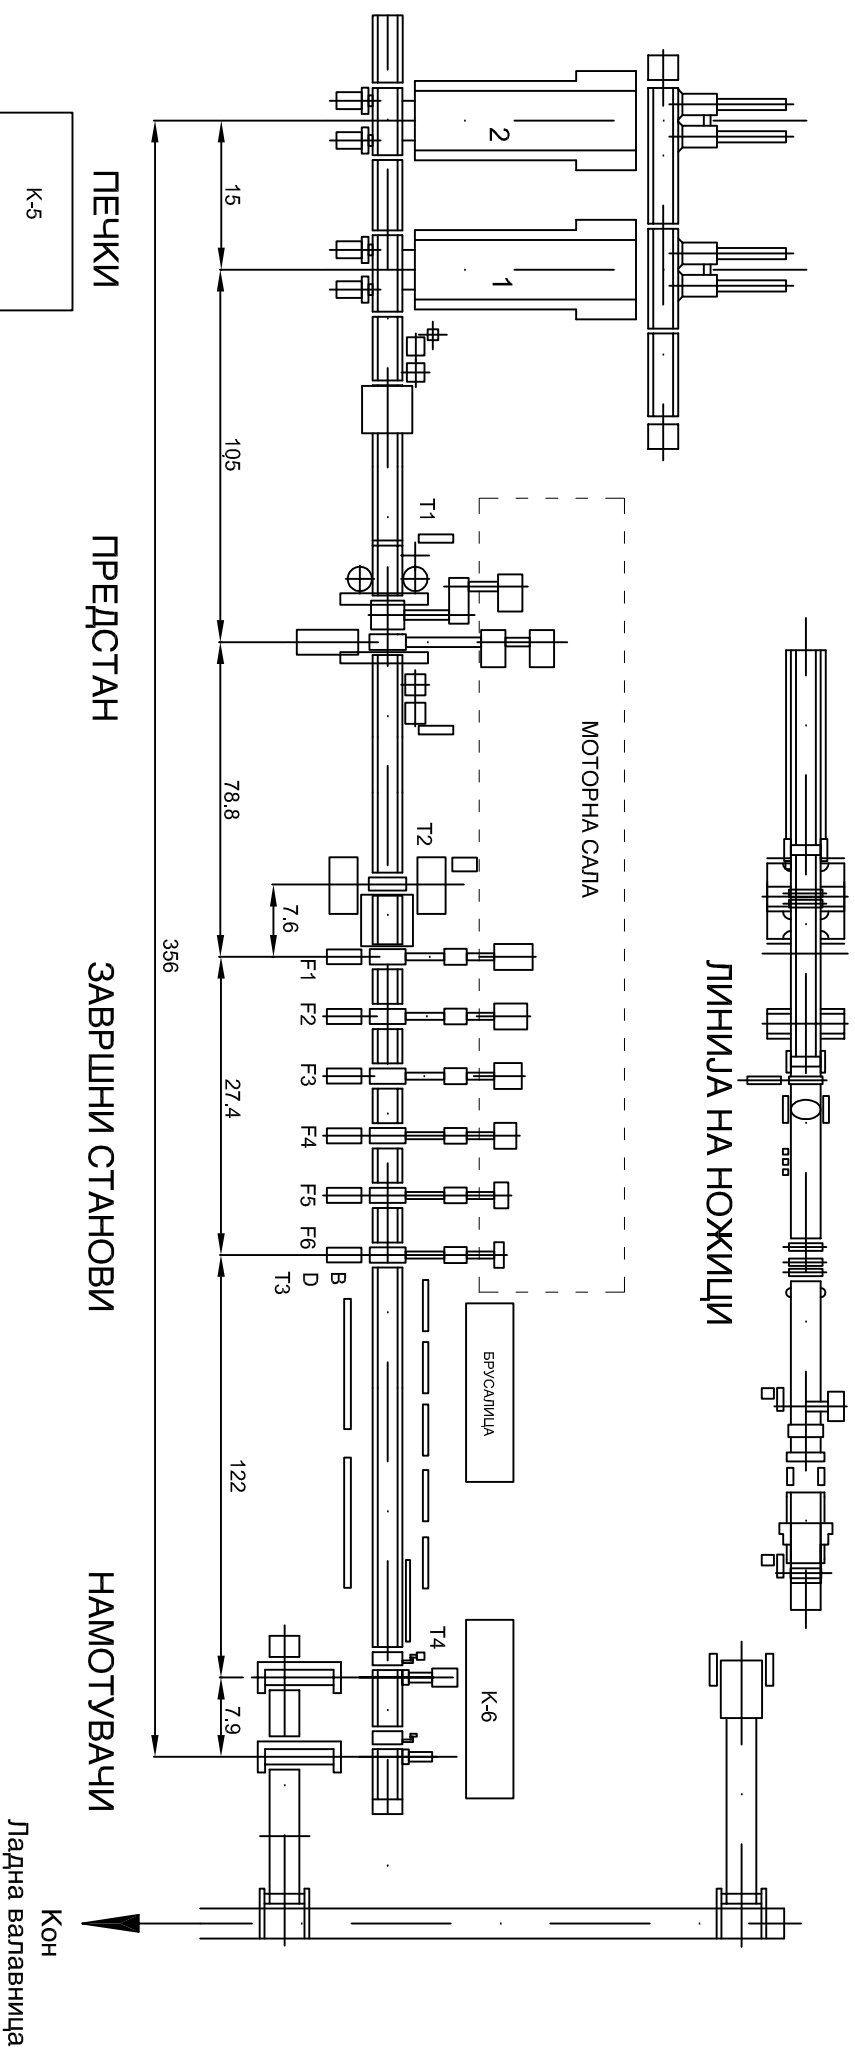

ВАЛВНИЦА ЗА ЛЕНТИ - Диспозиција

МЕРАЧИ:

Мерач на ширина

B

Мерач на дебелина

D

Мерач на температура

T1-T4