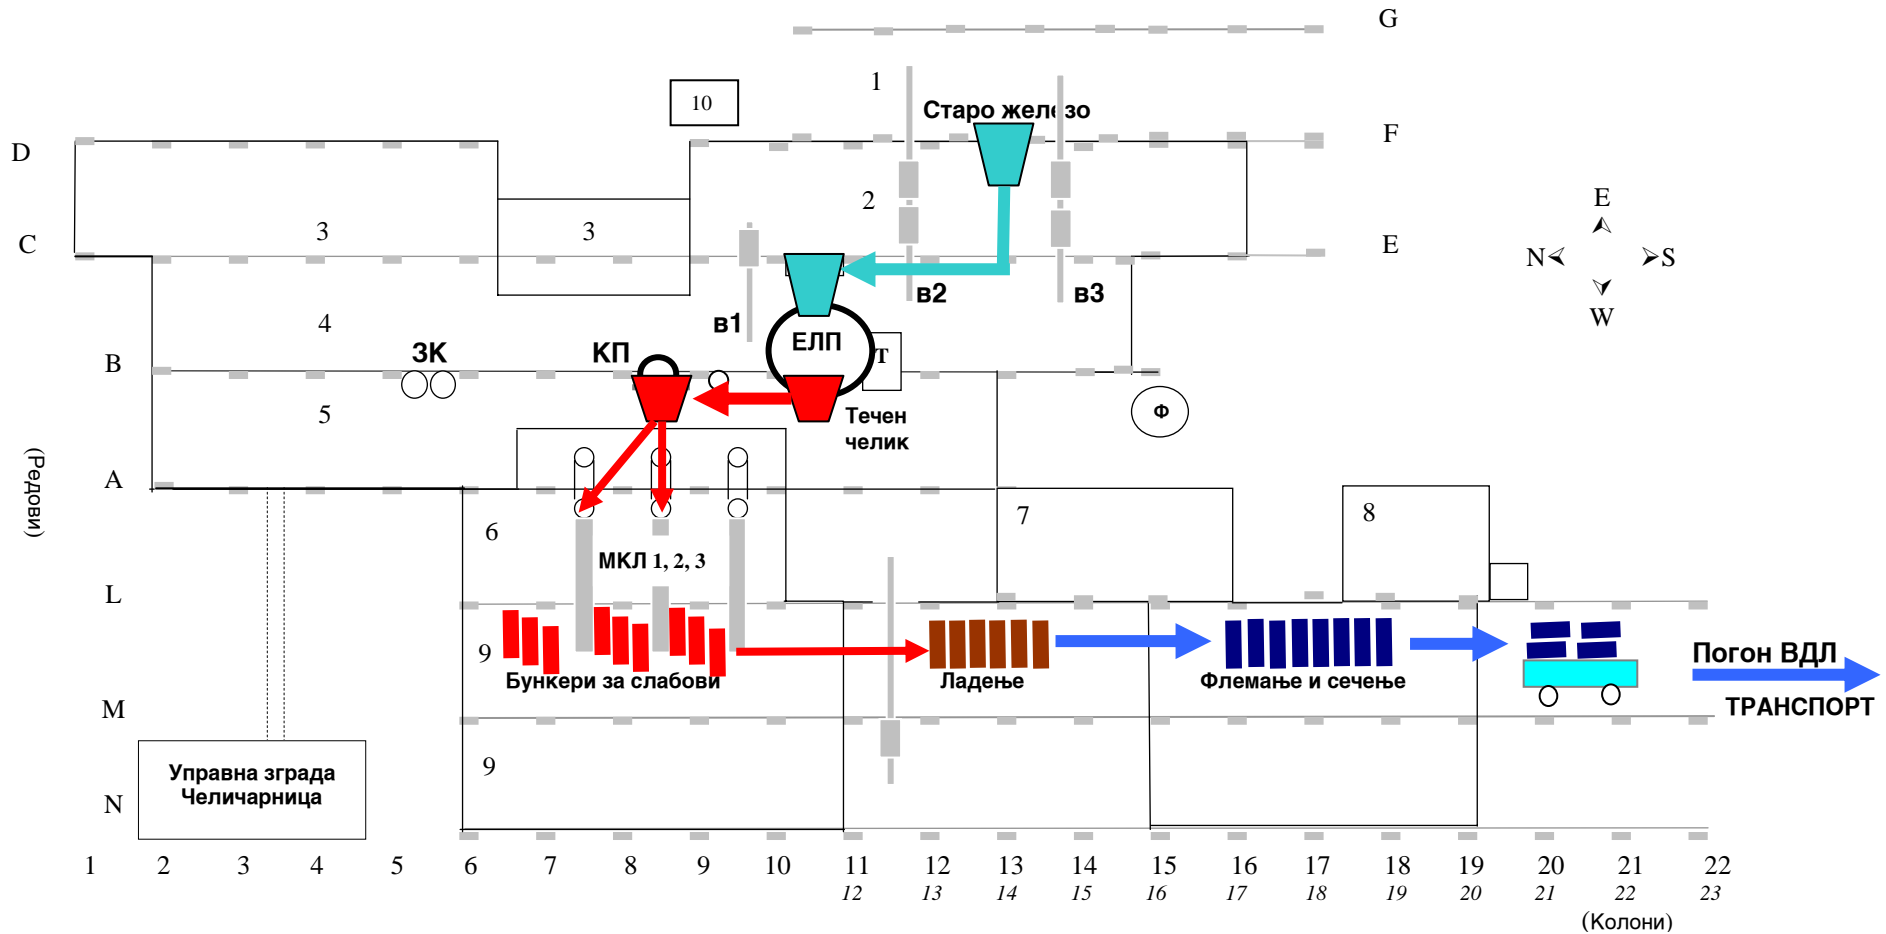

„МАКСТИЛ А.Д.- Скопје,, Dufenco Group
погон Челичарница
 Основа

ЛЕГЕНДА:

- 1,2 - Склад за старо железо
- 3 - Стар дел конвертори
- 4 - Шаржирна хала
- 5 - Ливна хала
- 6 - Конти ливни машини 1,2,3 халл

- 7 - Одржување
- 8 - Електро постројка
- 9 - ТДО
- 10 - Трафостаница

- в1, в2, в3 - Вага
- ЗК - Загревачи на казани
- КП - Казанска печка
- ЕАФ - Електро лачна печка
- Т - Трансформатор за ЕЛП

- Ф - Филтер постројка
- МКЛ - Машини за континуирано леење