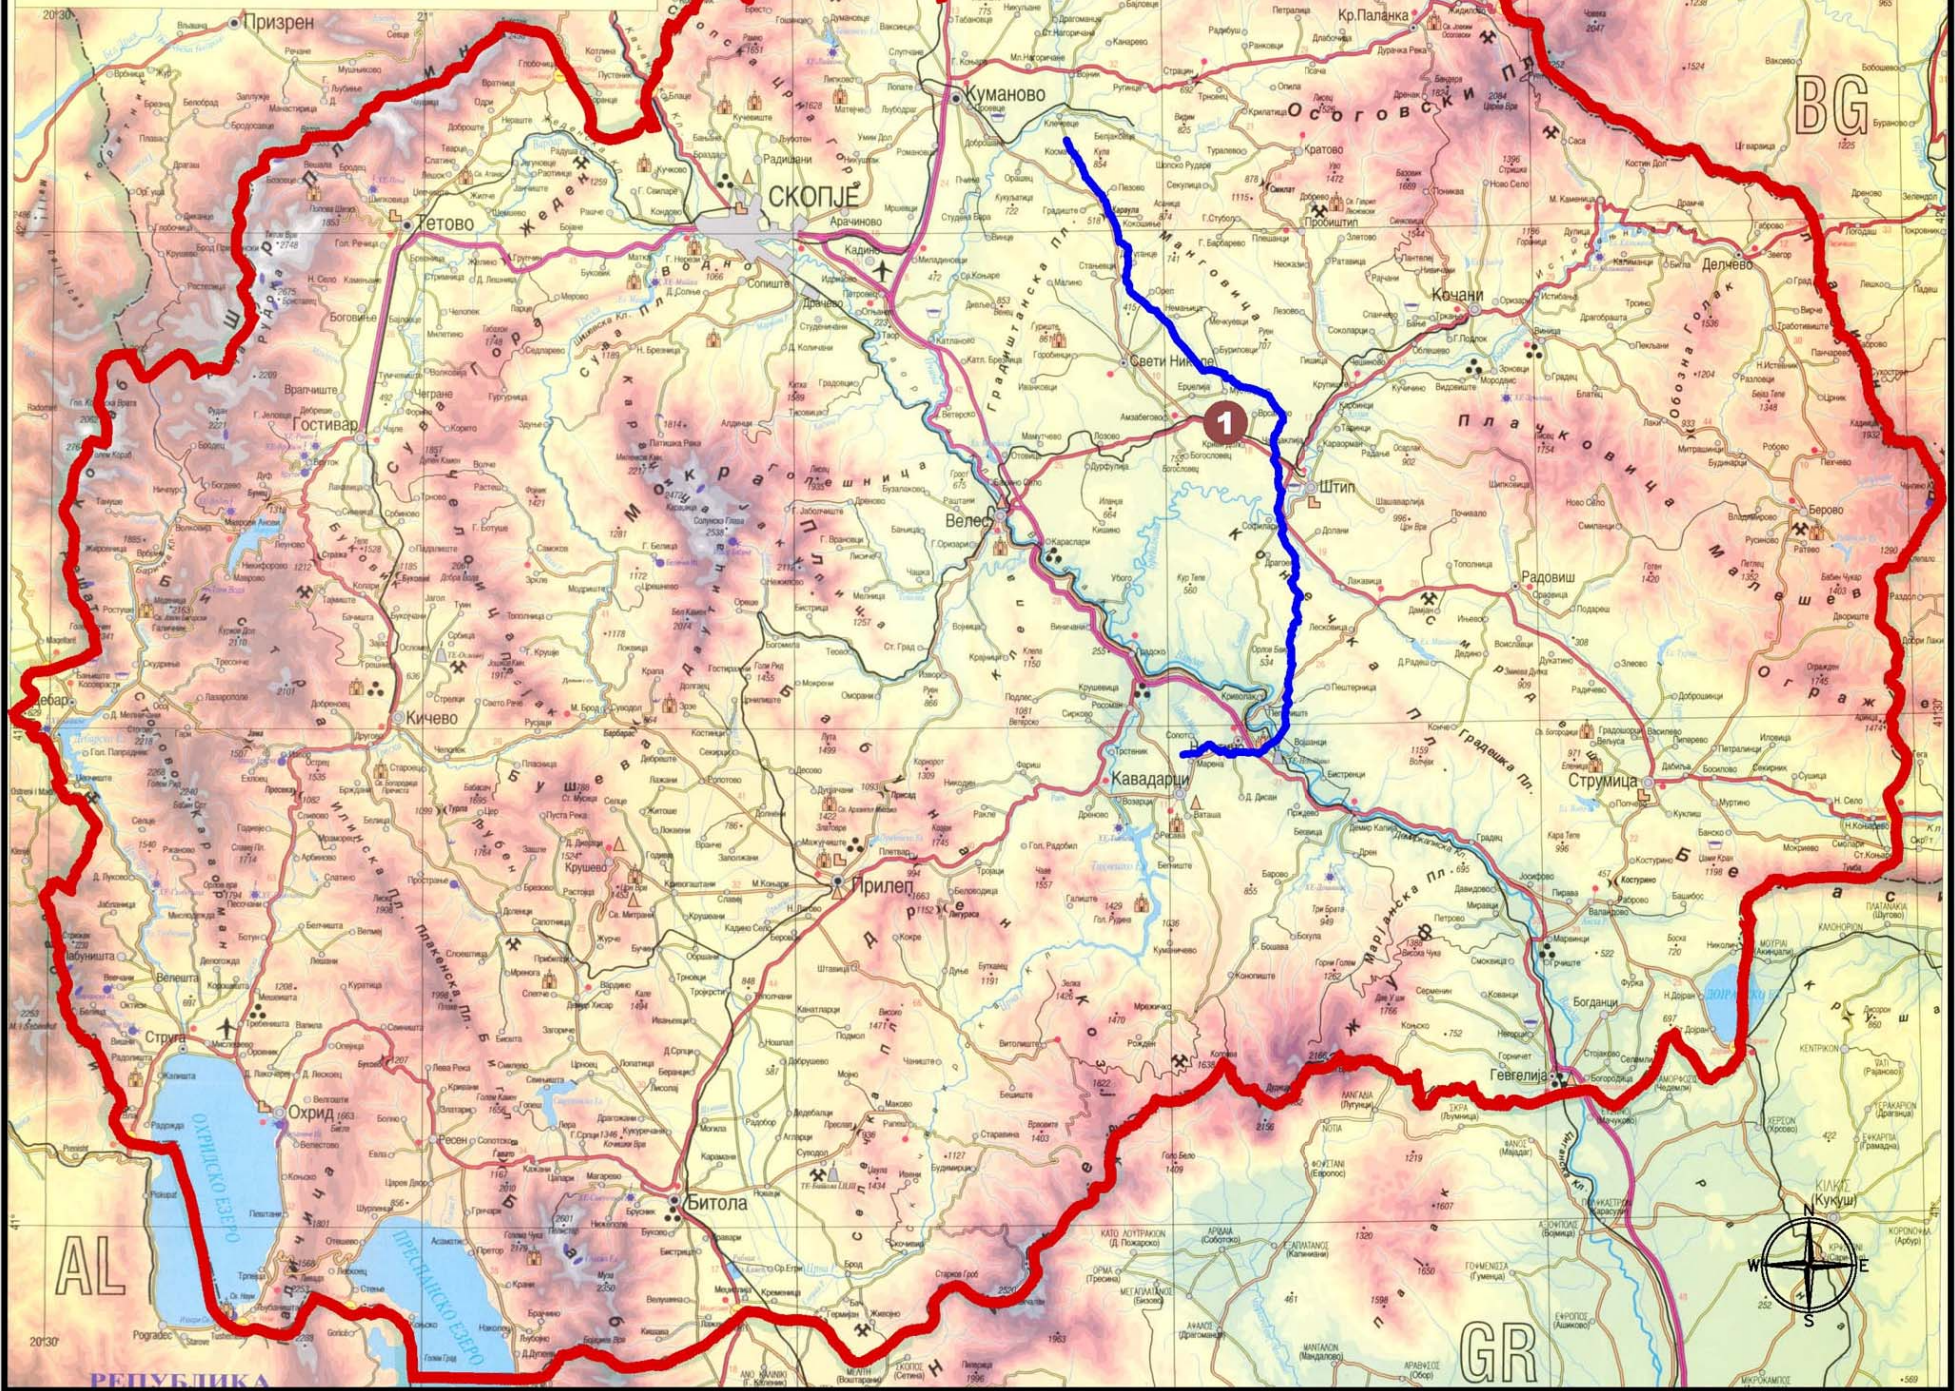

1

ДЕЛНИЦА (ЛОТ) 1

SECTION 1

КЛЕЧЕВЦИ-ЇВОР ИСТОК-ШТИП-НЕГОТИНО

96.59 км

KLEČEVCI-ČVOR ISTOK-ŠTIP-NEGOTINO

AL

GR